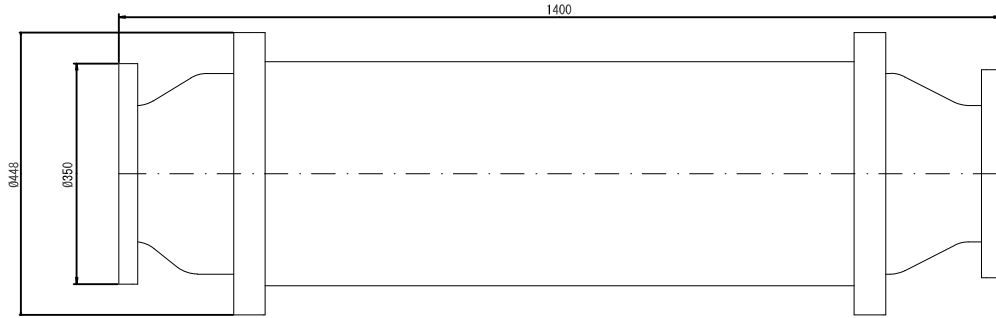

# バイウォーター・Ωシリーズ 規格寸法表

2018/12/10

200A 重量：180Kg

150A 重量：100Kg

125A 重量：60Kg 546875mm

100A 重量：22Kg 7850mm