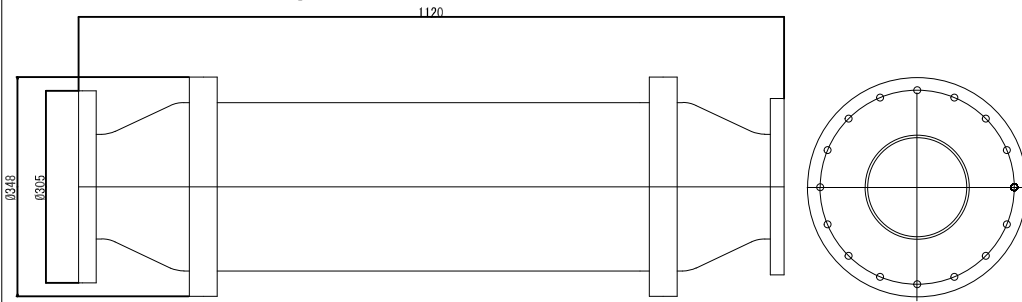

# バイウォーター・Ωシリーズ 規格寸法表

2018/12/10

200A 重量：180Kg

150A 重量：100Kg

125A 重量：60Kg 546875mm

100A 重量：22Kg 7850mm