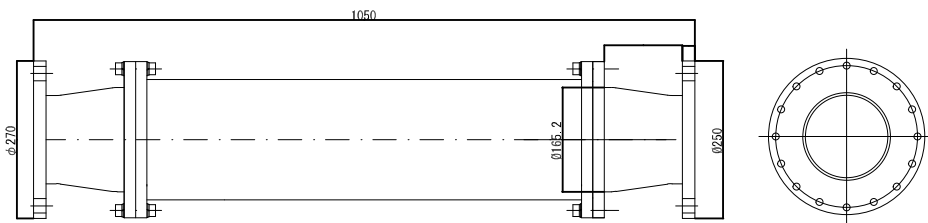

# バイウォーター・Ωシリーズ 規格寸法表

2018/12/10

200A 重量：180Kg

150A 重量：100Kg

125A 重量：60Kg 546875mm

100A 重量：22Kg 7850mm